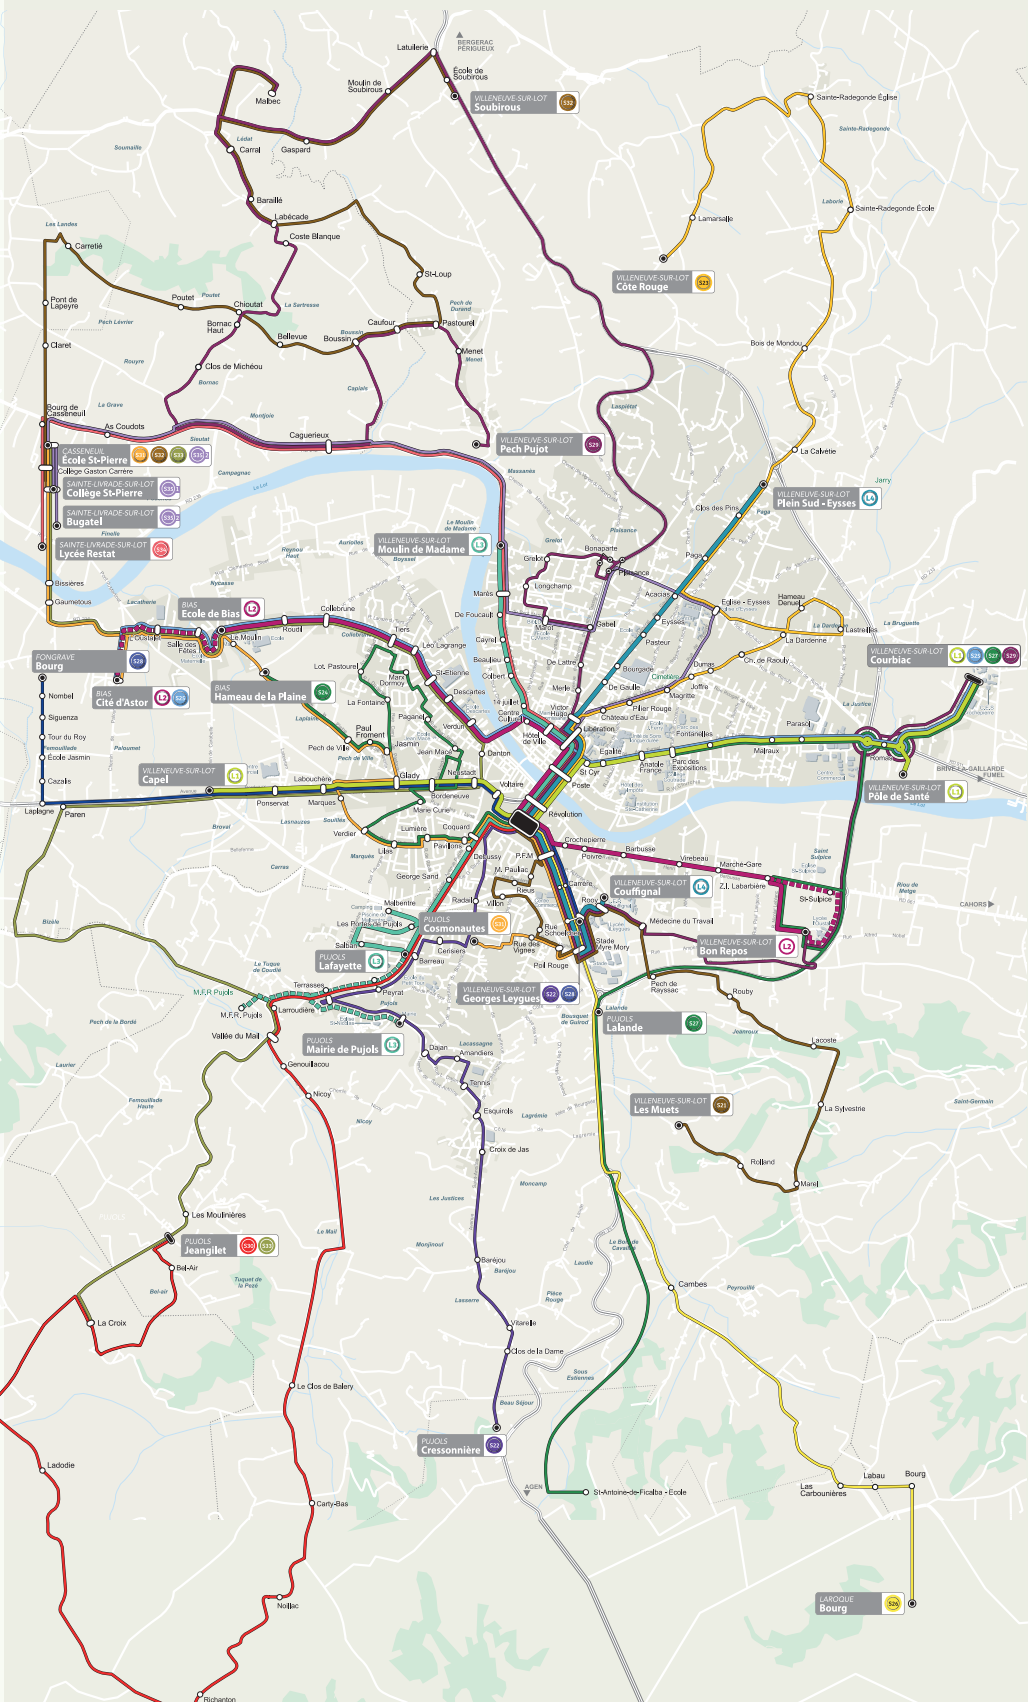

LÉGENDE

Mairie de Pujols 3 Nom de terminus et Ligne
Point d'arrêt, commun, simple, terminus

transdev
URBAIN GRAND VILLENEUVOIS